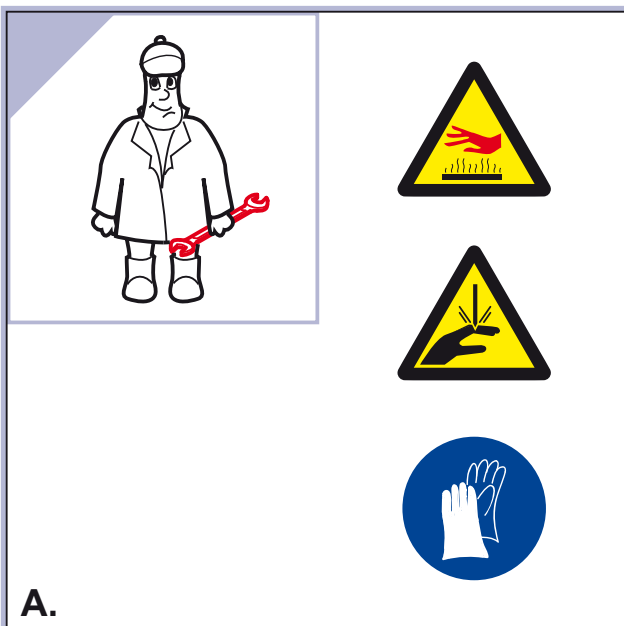

28100027502 03/10

		
		
<p><b>E.</b></p> <p>D: 64 mm H: 70 mm No.: 909505</p>		

**F.**

	
<b>3000 h</b>	
	<p><math>A_{MIN} &gt; 28mm</math></p> <p><math>A_{MIN} &lt; 28mm</math></p> 
<p>VT 4.25 → No. 90134900007 (SET)</p>	
<p><b>G.</b></p>	