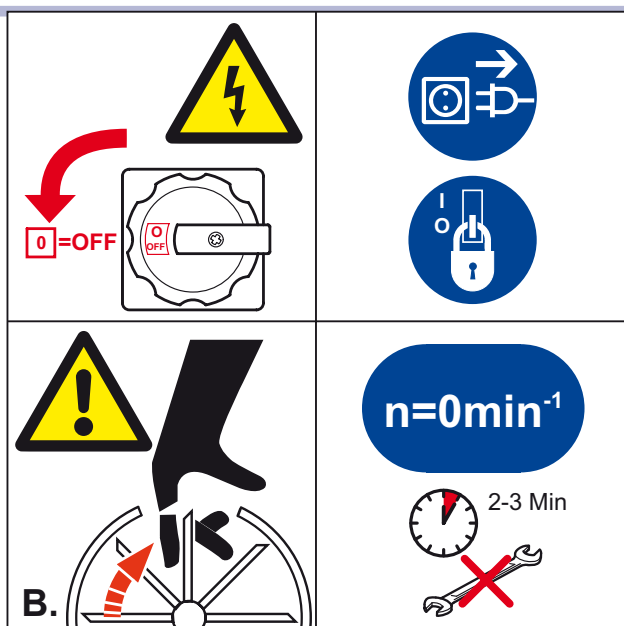

28100027502 03/10

		
		
<p><b>E.</b></p> <p>D: 64 mm H: 70 mm No.: 909505</p>		

**F.**

	
<b>3000 h</b>	
	<p><math>A_{MIN} &gt; 28mm</math></p> <p><math>A_{MIN} &lt; 28mm</math></p> 
<p>VT 4.25 → No. 90134900007 (SET)</p>	
<p><b>G.</b></p>	