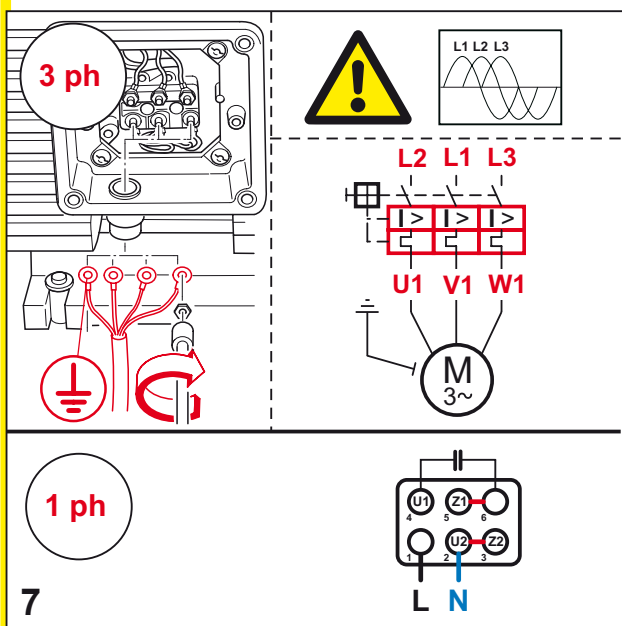

**VT 4.25**

2006/42/EG

DIN EN ISO 14001:2005

DIN EN ISO 9001  
001929 QM

 		 <p><b>MAX. VACUUM</b></p>	 <p>mbar</p>
			 <p><b>MAX.</b></p>
 <p><b>AIR</b></p>	 	<p>DIN EN ISO 3744</p>	<p> <math>L_{pA} = 62 \text{ dB(A)} - 50\text{Hz}</math>  <math>L_{pA} = 67 \text{ dB(A)} - 60\text{Hz}</math>  <math>K_{pA} = 3 \text{ dB(A)}</math> </p>
 			

	<p> <math>A &gt; 100\text{mm}</math>  <math>A &gt; 4"</math> </p>	 <p> <math>&gt; 5^\circ\text{C}/41^\circ\text{F}</math>  <math>&lt; 45^\circ\text{C}/113^\circ\text{F}</math> </p>	 <p>max. 90%</p>	 <p>max. 800m</p>
<p><b>1</b></p>  <p>26 kg 57 lbs</p>	<p><b>2</b></p> 			

28100027502 03/10

		
		
<p><b>E.</b></p> <p>D: 64 mm H: 70 mm No.: 909505</p>		

**F.**

	
<b>3000 h</b>	
	<p><math>A_{MIN} &gt; 28mm</math></p> <p><math>A_{MIN} &lt; 28mm</math></p> 
<p>VT 4.25 → No. 90134900007 (SET)</p>	
<p><b>G.</b></p>	