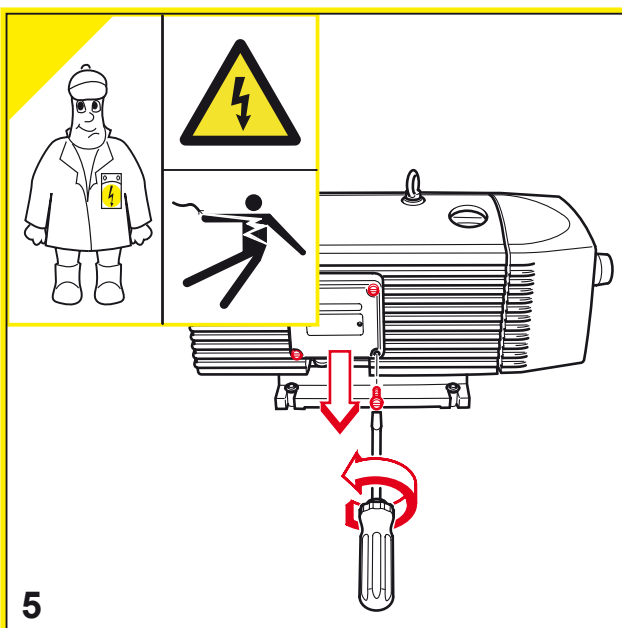

28100027502 03/10

		
		
<p><b>E.</b></p> <p>D: 64 mm H: 70 mm No.: 909505</p>		

**F.**

	
<b>3000 h</b>	
	<p><math>A_{MIN} &gt; 28mm</math></p> <p><math>A_{MIN} &lt; 28mm</math></p> 
<p>VT 4.25 → No. 90134900007 (SET)</p>	
<p><b>G.</b></p>	