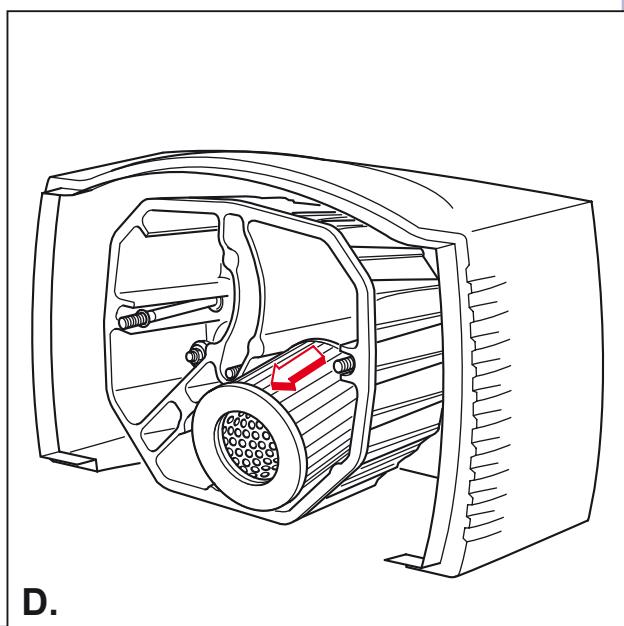

28100027502 03/10

		
		
<p><b>E.</b></p> <p>D: 64 mm H: 70 mm No.: 909505</p>		

**F.**

	
<b>3000 h</b>	
	<p><math>A_{MIN} &gt; 28mm</math></p> <p><math>A_{MIN} &lt; 28mm</math></p> 
<p>VT 4.25 → No. 90134900007 (SET)</p>	
<p><b>G.</b></p>	