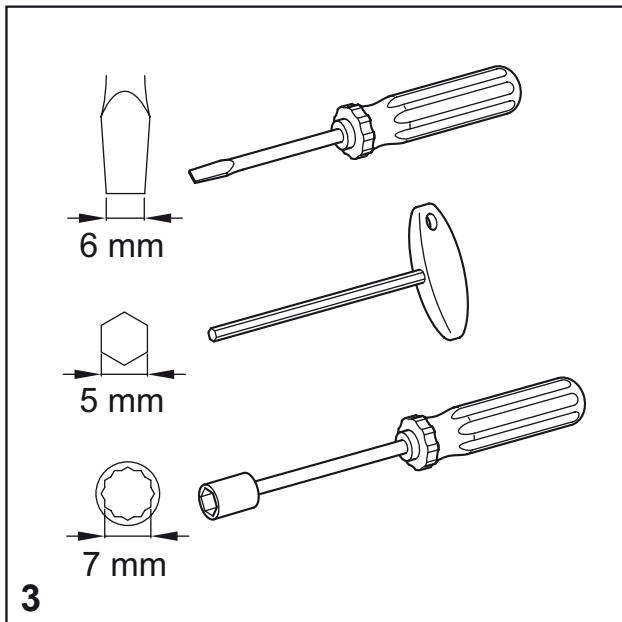

	<p> <math>A &gt; 100\text{mm}</math>  <math>A &gt; 4"</math> </p>	 <p> <math>&gt; 5^\circ\text{C}/41^\circ\text{F}</math>  <math>&lt; 45^\circ\text{C}/113^\circ\text{F}</math> </p>	 <p>max. 90%</p>	 <p>max. 800m</p>
<p><b>1</b></p>  <p>26 kg 57 lbs</p>	<p><b>2</b></p> 			

28100027502 03/10

		
		
<p><b>E.</b></p> <p>D: 64 mm H: 70 mm No.: 909505</p>		

**F.**

	
<b>3000 h</b>	
	<p><math>A_{MIN} &gt; 28mm</math></p> <p><math>A_{MIN} &lt; 28mm</math></p> 
<p>VT 4.25 → No. 90134900007 (SET)</p>	
<p><b>G.</b></p>	