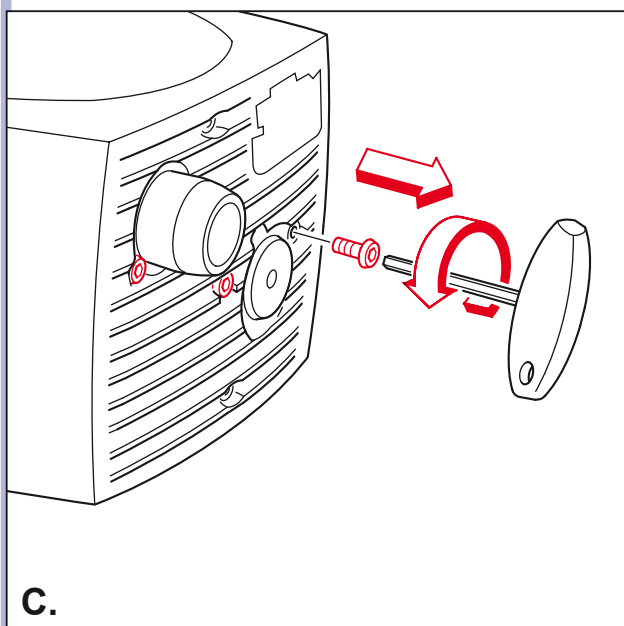

28100027502 03/10

		
		
<p><b>E.</b></p> <p>D: 64 mm H: 70 mm No.: 909505</p>		

**F.**

	
<b>3000 h</b>	
	<p><math>A_{MIN} &gt; 28mm</math></p> <p><math>A_{MIN} &lt; 28mm</math></p> 
<p>VT 4.25 → No. 90134900007 (SET)</p>	
<p><b>G.</b></p>	