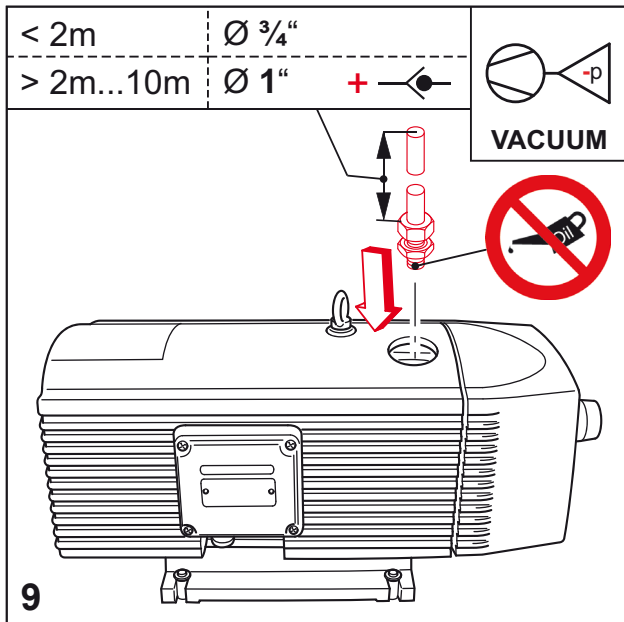

28100027502 03/10

		
		
<p><b>E.</b></p> <p>D: 64 mm H: 70 mm No.: 909505</p>		

**F.**

	
<b>3000 h</b>	
	<p><math>A_{MIN} &gt; 28mm</math></p> <p><math>A_{MIN} &lt; 28mm</math></p> 
<p>VT 4.25 → No. 90134900007 (SET)</p>	
<p><b>G.</b></p>	