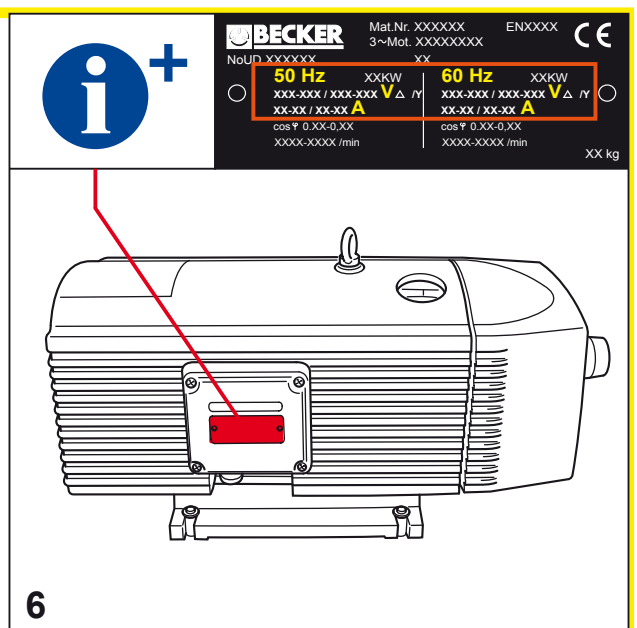

28100027502 03/10

		
		
<p><b>E.</b></p> <p>D: 64 mm H: 70 mm No.: 909505</p>		

**F.**

	
<b>3000 h</b>	
	<p><math>A_{MIN} &gt; 28mm</math></p> <p><math>A_{MIN} &lt; 28mm</math></p> 
<p>VT 4.25 → No. 90134900007 (SET)</p>	
<p><b>G.</b></p>	